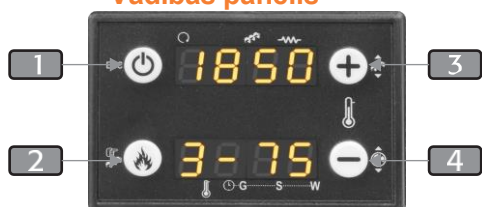

Degšanas kontrole ir optimizēta, izmantojot modulācijas algoritmu, kas automātiski samazina granulu un gaisa devu, kad katls sasniedz vēlamu temperatūru.

digitālais vadības panelis

augstas veiktspējas automatizācija

centrālajai apkurei

drošības sistēma

karstā ūdens sagatavošana
ar ārējo boileri

ekonomisks

Vadības panelis

- 1 Informācija/Izejas izvēle
- 2 Degšanas jaudas iestatīšana/datu saglabāšana
- 3 Plūsmas temperatūras paaugstināšana (+)/datu pārlūkošana
- 4 Plūsmas temperatūras pazemināšana (-)
Datu pārlūkošana

Mirano Pellet PRO	U.M.	24	30
Maksimālā/minimālā jauda	kW	24,28 / 9,39	30,51 / 11,15
Siltuma jauda, kas izdalās telpā, kurā tā atrodas max/min	kW	3	4
Efektivitāte (nominālā / samazinātā)	%	93 / 94	94 / 94
Maksimālais apsildāmais tilpums	m ³	līdz 680	līdz 860
Vidējais granulu patēriņš	kg/h	3,7	5,8
Dūmgāzes caurule	ø mm		80
Svaiga gaisa caurule	ø mm		60
Tvertnes tilpuma	kg	39	45
Izmēri (A x P x D)	mm	1130x585x615	1130x625x660
Svars	kg	170	188