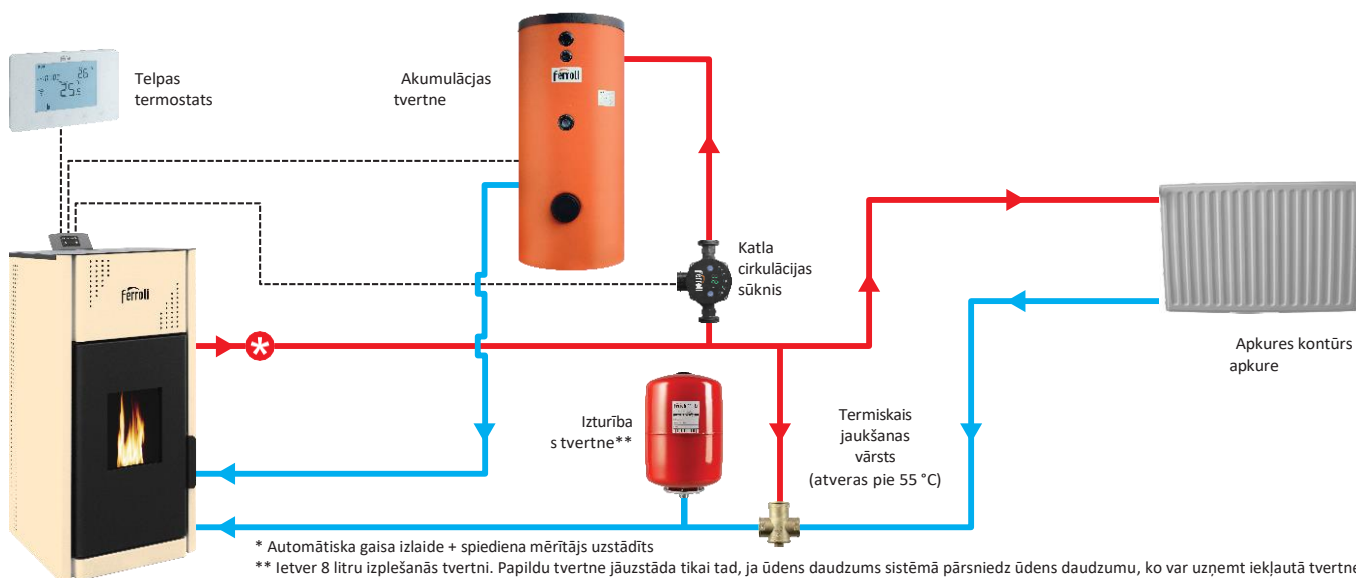

Ferrolì

Mirano Pellet Pro

Granulu kurināmi termo-kamīni centrālajai apkurei

garantija

2

gadi

Mirano Pellet PRO ir automatizētas granulu krāsnis centrālajai apkurei, kas ir pilnībā aprīkotas ar apkures sūkni, izplešanās tvertni, drošības vārstu, drošības termostatu, digitālo vadības paneli, pašattīrīšanos ar palielinātu gaisa plūsmu, granulu tvertni un noņemamu pelnu trauku.

Degšanas kontrole ir optimizēta, izmantojot modulācijas algoritmu, kas automātiski samazina granulu un gaisa devu, kad katls sasniedz vēlamu temperatūru.

digitālais vadības panelis

augstas veiktspējas automatizācija

centrālajai apkurei

drošības sistēma

karstā ūdens sagatavošana
ar ārējo boileri

ekonomisks

Vadības panelis

- 1 Informācija/Izejas izvēle
- 2 Degšanas jaudas iestatīšana/datu saglabāšana
- 3 Plūsmas temperatūras paaugstināšana (+)/datu pārlūkošana
- 4 Plūsmas temperatūras pazemināšana (-)
Datu pārlūkošana

Mirano Pellet PRO	U.M.	24	30
Maksimālā/minimālā jauda	kW	24,28 / 9,39	30,51 / 11,15
Siltuma jauda, kas izdalās telpā, kurā tā atrodas max/min	kW	3	4
Efektivitāte (nominālā / samazinātā)	%	93 / 94	94 / 94
Maksimālais apsildāmais tilpums	m ³	līdz 680	līdz 860
Vidējais granulu patēriņš	kg/h	3,7	5,8
Dūmgāzes caurule	ø mm		80
Svaiga gaisa caurule	ø mm		60
Tvertnes tilpuma	kg	39	45
Izmēri (A x P x D)	mm	1130x585x615	1130x625x660
Svars	kg	170	188